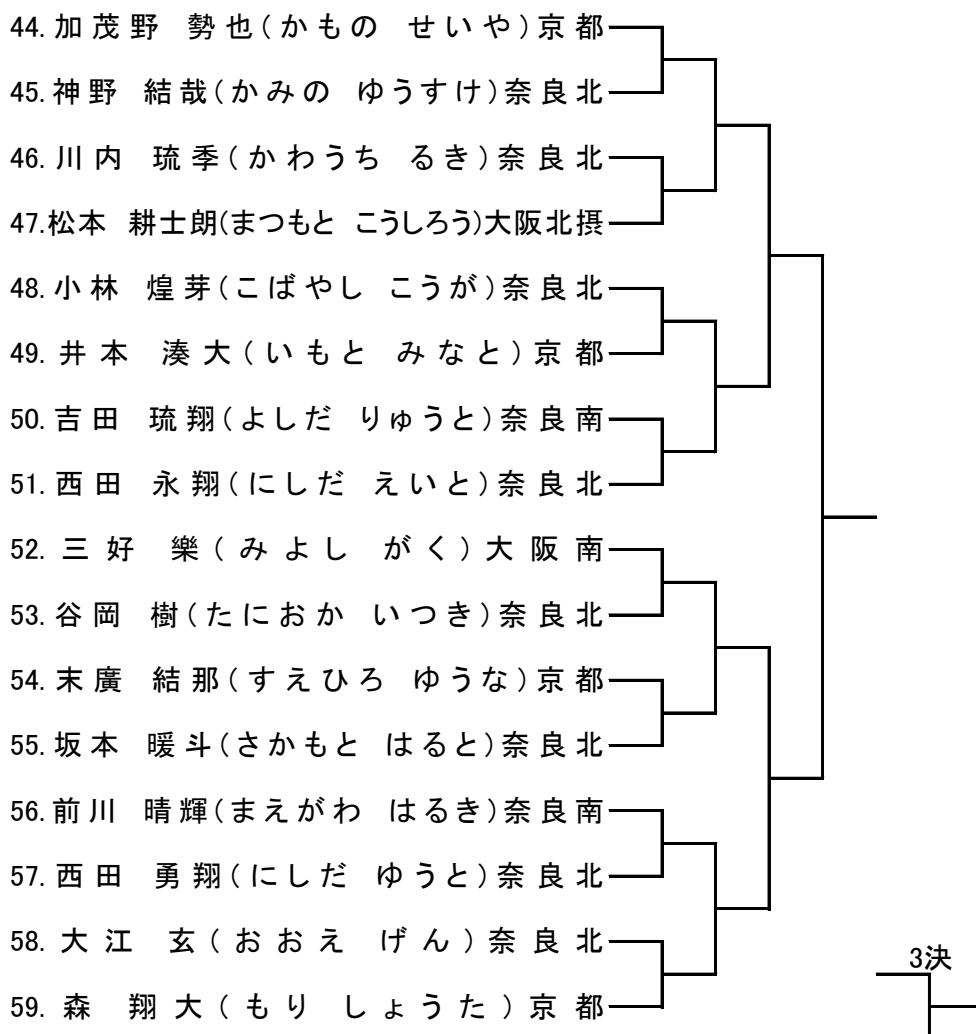

小2初級(無級)(白帯)

小2中級(10級・9級)(オレンジ帯・あずき帯)

小2上級