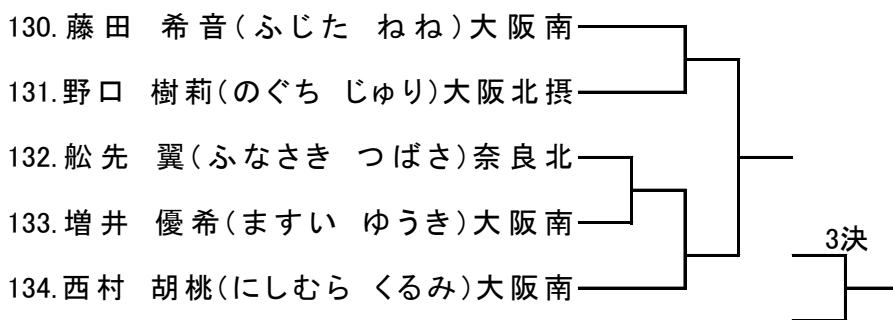

小6初中級(5級以下)(紫帯以下)

小6上級軽量級(40kg以下)【ワンマッチ】

128. 大植 蓮(おおうえ れん)奈良北
129. 岸 歩夢(きし あゆむ)大阪北摂

小6上級重量級

中学生男子【ワンマッチ】

135. 松山 遥貴(まつやま はるき)奈良南
136. 大西 悠斗(おおにし はると)奈良南

一般男子【リーグ戦】

137. 宿院 孝規(しゅくいん たかのり)大阪南
138. 山田 潤貴(やまだ みつき)奈良南
139. 森島 逸葵(もりしま いっき)大阪南