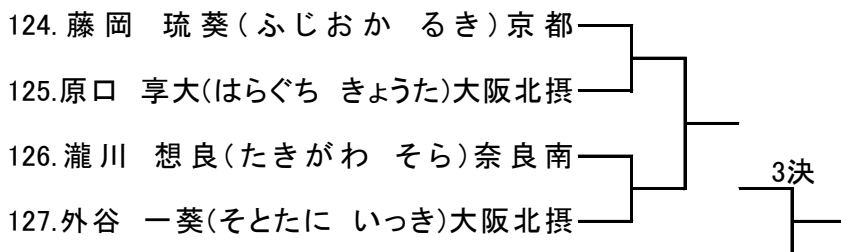

小6初中級(5級以下)(紫帯以下)

小6上級軽量級(40kg以下)【ワンマッチ】

128. 大植 蓮(おおうえ れん)奈良北
129. 岸 歩夢(きし あゆむ)大阪北摂

小6上級重量級

中学生男子【ワンマッチ】

135. 松山 遥貴(まつやま はるき)奈良南
136. 大西 悠斗(おおにし はると)奈良南

一般男子【リーグ戦】

137. 宿院 孝規(しゅくいん たかのり)大阪南
138. 山田 潤貴(やまだ みつき)奈良南
139. 森島 逸葵(もりしま いっき)大阪南